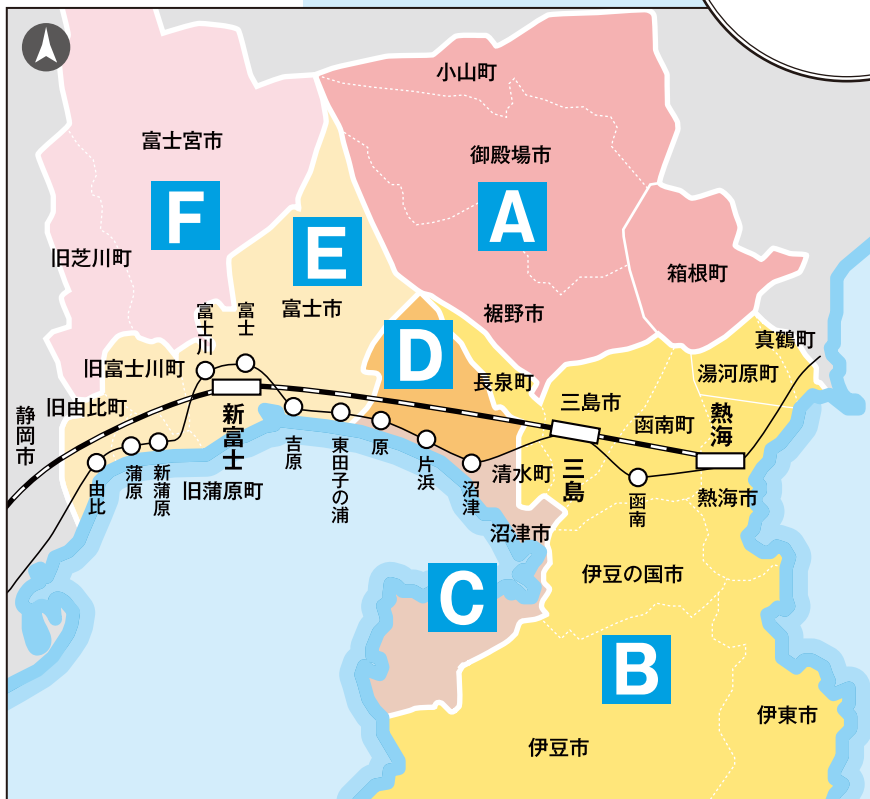

## C D 沼津市

**C** 沼津南 東海道線より南側のエリア

**D** 沼津北 東海道線より北側のエリア

### ●ワ行

若葉町 **D**

## A B E F その他

御殿場市・裾野市・駿東郡小山町・箱根町 **A**

三島市・長泉町・清水町・函南町・伊豆の国市・伊豆市・熱海市・伊東市・箱根町・湯河原町方面 **B**

富士市(旧富士川町を含む)・旧由比町・旧蒲原町 **E** 富士宮市・旧芝川町 **F**

### 勤務地で探す

御殿場・裾野・小山町・箱根町

**A**

三島・駿東・函南町・伊豆・熱海・伊東方面

**B**

沼津南

**C**

沼津北