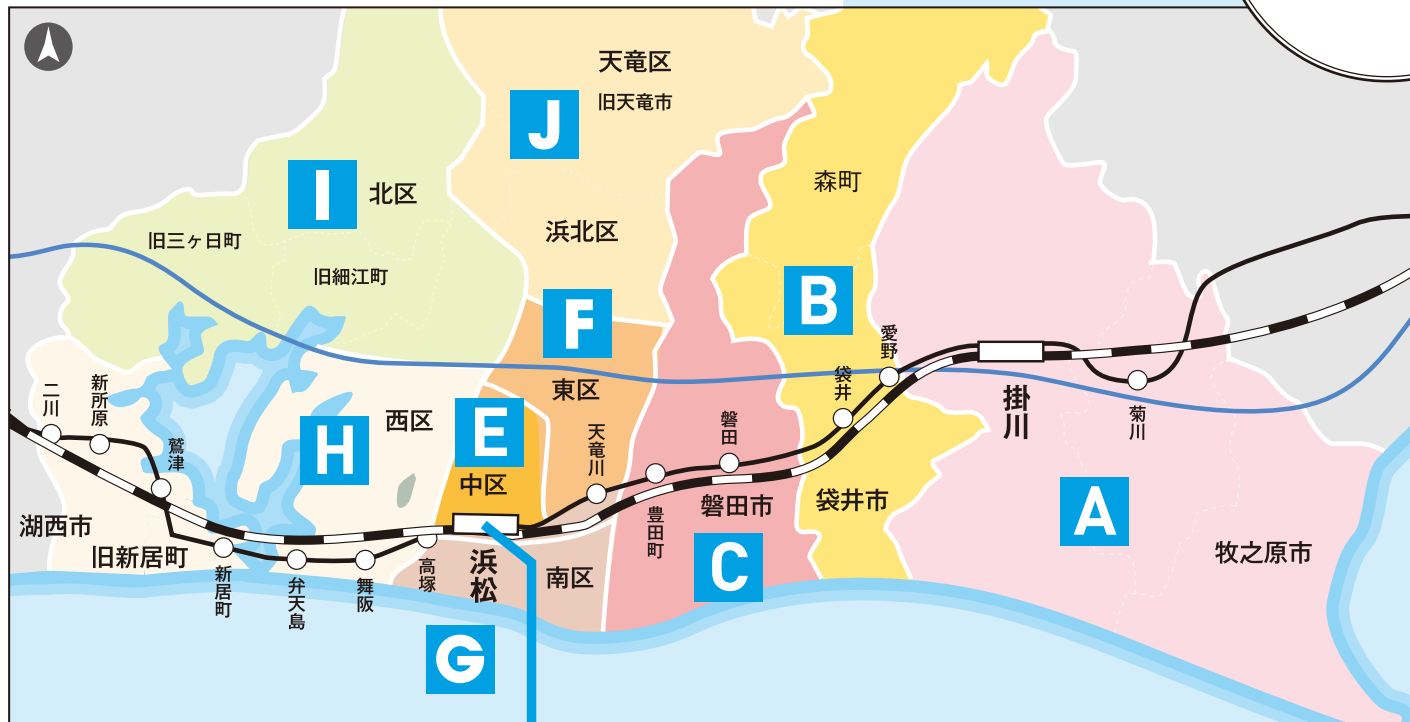

●アルファベットは「勤務地で探す」のA～Hの該当ページを表しています。

D 浜松街中エリア

勤務地で探す

掛川・菊川・御前崎・牧之原

A

袋井・森町

B

磐田

C

浜松街中

D

中区

E

東区

F

南区

G

西区・湖西市

H

北区

I

浜北区・天竜区

J

勤務地いろいろ