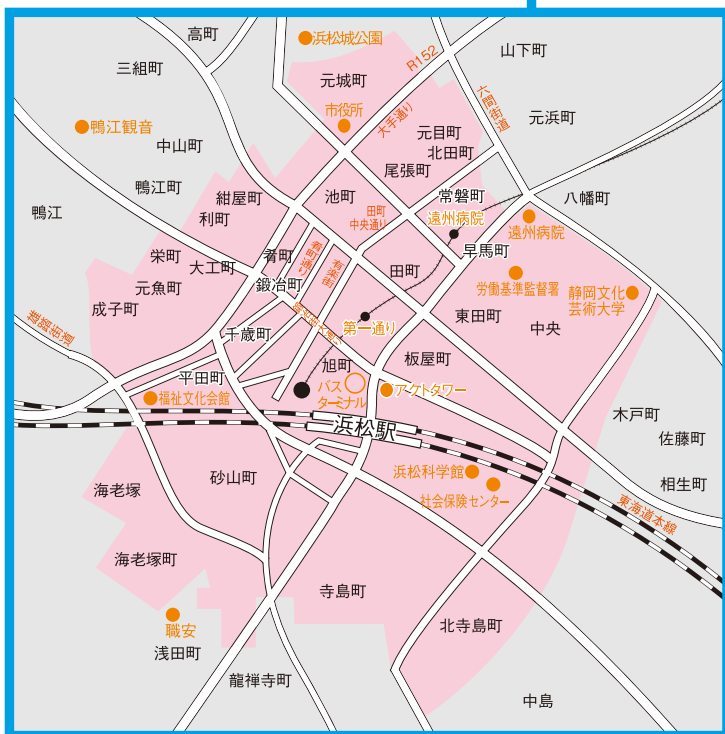

●アルファベットは「勤務地で探す」のA～Hの該当ページを表しています。

D 浜松街中エリア

勤務地で探す

掛川・菊川・御前崎・牧之原

A

袋井・森町

B

磐田

C

浜松街中

D

中区

E

東区

F

南区

G

西区・湖西市

H

北区

I

浜北区・天竜区

J

勤務地いろいろ